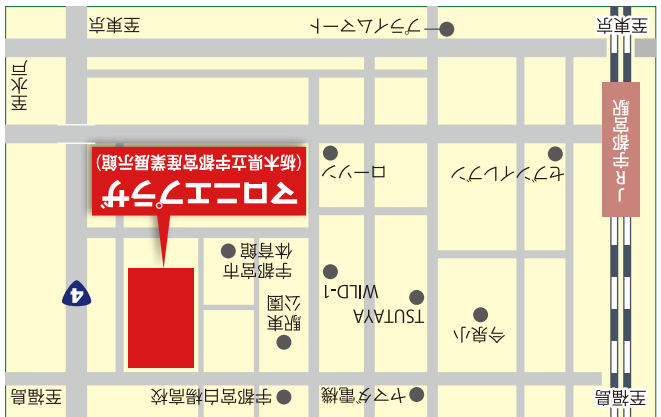

- JR宇都宮駅東口からタクシーで約10分 ※タクシーをご利用の際は宇都宮駅東口からの乗車が便利です。
- JR宇都宮駅西口 関東/バス9番乗り場から「柳田車庫行き」〜「白楊高校」約10分
- 東京駅〜JR宇都宮駅まで新幹線で約50分

〒321-0954 栃木県宇都宮市元今泉6-1-37
 TEL.028-664-2266 FAX.028-664-2129

栃木県立宇都宮産業展示館 **マロニエプラザ 大展示場** 500号