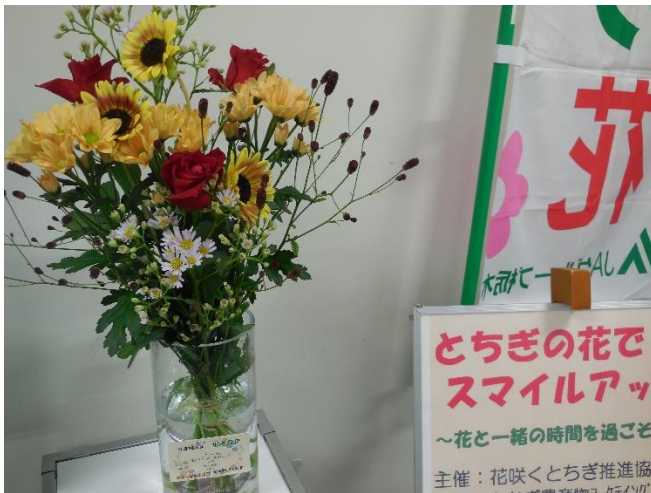

とちぎの花でスマイルアップ in マーケティング協会（9月分）

3月から本協会事務所入口に飾花し9月末で25回になりました。9月は、以下のとおりです。

(9/7～ SP マム、バラ、シオン等)

(9/14～ SP マム、HB ムリ、フセントウワタ等)

(9/28～ バラ、カーネーション等)