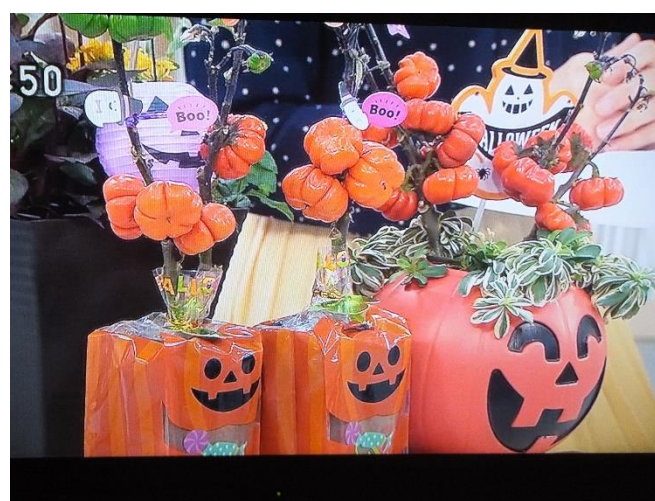

9/25 ソラナム 光菅 豊氏 (真岡市)