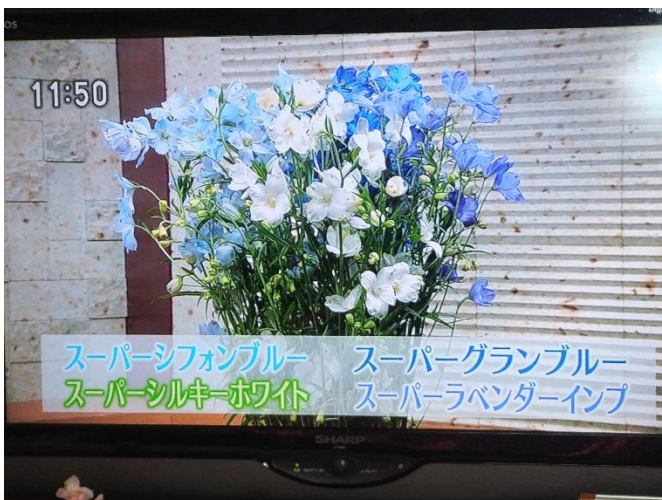

10/30 テルフィニウム JA かみつが日光花き部会 (日光市)