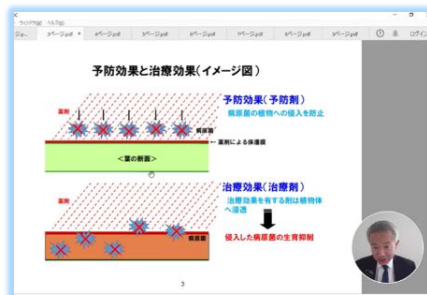

「農薬の効果的な使い方」について、全農とちぎ中山技術参与より説明いただきました。

本日の内容

1. 本県なし栽培の現状、課題、対策
2. 早期成圃化技術について(技術の特徴等)
3. 補助事業について
 - ① 老木樹の改植支援に活用可能な補助事業
 - ② 規模拡大の支援に活用可能な補助事業
4. まとめ

「早期成圃化技術と補助事業の有効活用」について県より説明いただきました。

栃木県鉢物研究会きらきら星部会による検討会の実施